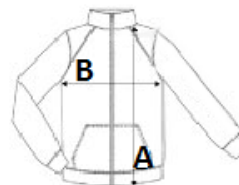

SO02093 SOL'S NORMAN MEN - PLAIN FLEECE JACKET

SOL'S

Fő tulajdonságok

100% poliészter
Végig cipzáros fazon két cipzáros oldalzsebbel

Származási hely

Bangladesh

Tisztítási útmutató

Méretek

	S	M	L	XL	2XL	3XL
Testhossz (A)	70	71	72	73	74	75
Mellbőség (B)	49	52	55	58	61	64

Színek

■ Black

■ Charcoal Grey

■ Navy

■ Red