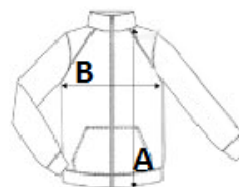

SO02094 SOL'S NORMAN WOMEN - PLAIN FLEECE JACKET SOL'S

Fő tulajdonságok

100% poliészter
Végig cipzáros fazon két cipzáros oldalzsebbel

Származási hely

Bangladesh

Tisztítási útmutató

Méretek

	S	M	L	XL	2XL
Testhossz (A)	64	65	66	67	68
Mellbőség (B)	45	48	51	54	57