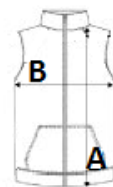

Származási hely

Bangladesh

Tisztítási útmutató

Méretek

	XS	S	M	L	XL	2XL
Testhossz (A)	64	66	68	70	72	74
Mellbőség (B)	52	55	58	61	64	67

Színek

Black
 Red

Forest Green
 Royal Blue