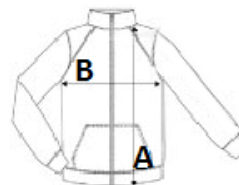

Származási hely

China, Bangladesh

Tisztítási útmutató

Méretek

	S	M	L	XL	2XL	3XL	4XL
Testhossz (A)	69	71	73	75	77	79	81
Mellbőség (B)	56	59	62	65	68	71	74

Színek

Abyss Blue	Army	Bottle Green	Black
Charcoal Grey	Dark Chocolate	Green Absinthe	Grey Melange
Pepper Red	Royal Blue	White	