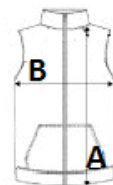

Származási hely

Pakistan

Tisztítási útmutató

Méretetek

	XS	S	M	L	XL	2XL	3XL
Testhossz (A)	61	63	65	67	69	71	73
Mellbőség (B)	45	48	51	54	57	60	63

Színek

Black/Kelly Green	Black/Orange	Black/Red	Black/Silver
Black/Yellow	Navy/Light Royal Blue	Navy/Silver	