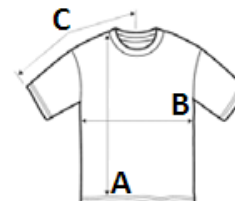

WK630 WORKER - BODYWARMER

Designed To Work

Fő tulajdonságok

EX KA630
 100% polyester Oxford with PVC coating
 Polyester padding and lining
 Zip through front with studded storm flap
 3 flap pockets and 1 zipped pocket
 Inside zipped pocket and mobile phone pocket
 Elasticated inner drawcord with concealed toggles at armholes
 Zip access for decoration
 KA630

Származási hely

China

Tisztítási útmutató

Méretetek

	S	M	L	XL	2XL	3XL	4XL
Testhossz (A)	72.85	74.85	76.85	78.85	80.85	83.6	86.35
Mellbőség (B)	57	60	63	66	69	73	77

Színek

■ Black

■ Convoy Grey