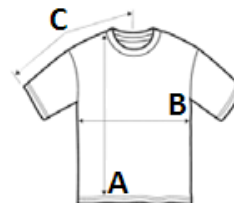

WK829 UNISEX WORK OVERALL

Designed To Work

Fő tulajdonságok

- EX KA829
- 65% polyester/35% cotton
- Twill fabric
- Washable at 60°C
- 5 front pockets: 2 patch pockets + 1 large zipped front pocket with 1 pen pocket
- 1 patch back pocket
- Adjustable straps with plastic buckle
- Wide elasticated back for greater freedom of movement
- Zip fastening
- Double placket side opening
- 1 name label inside
- Reinforced stitching + knee backing
- Hanging loop

Származási hely

India, Pakistan

Tisztítási útmutató

Méretetek

	XS	S	M	L	XL	2XL	3XL
Testhossz (A)	27	27	28	28	28	29	29
Mellbőség (B)	19	19	20	20	21	21	22
Derékbőség (B)	38	41	44	47	50	53	56
Belső Szárhossz (A)	84	84	84	84	84	84	84
Külső Szárhossz (A)	110	111	111	112	113	114	114